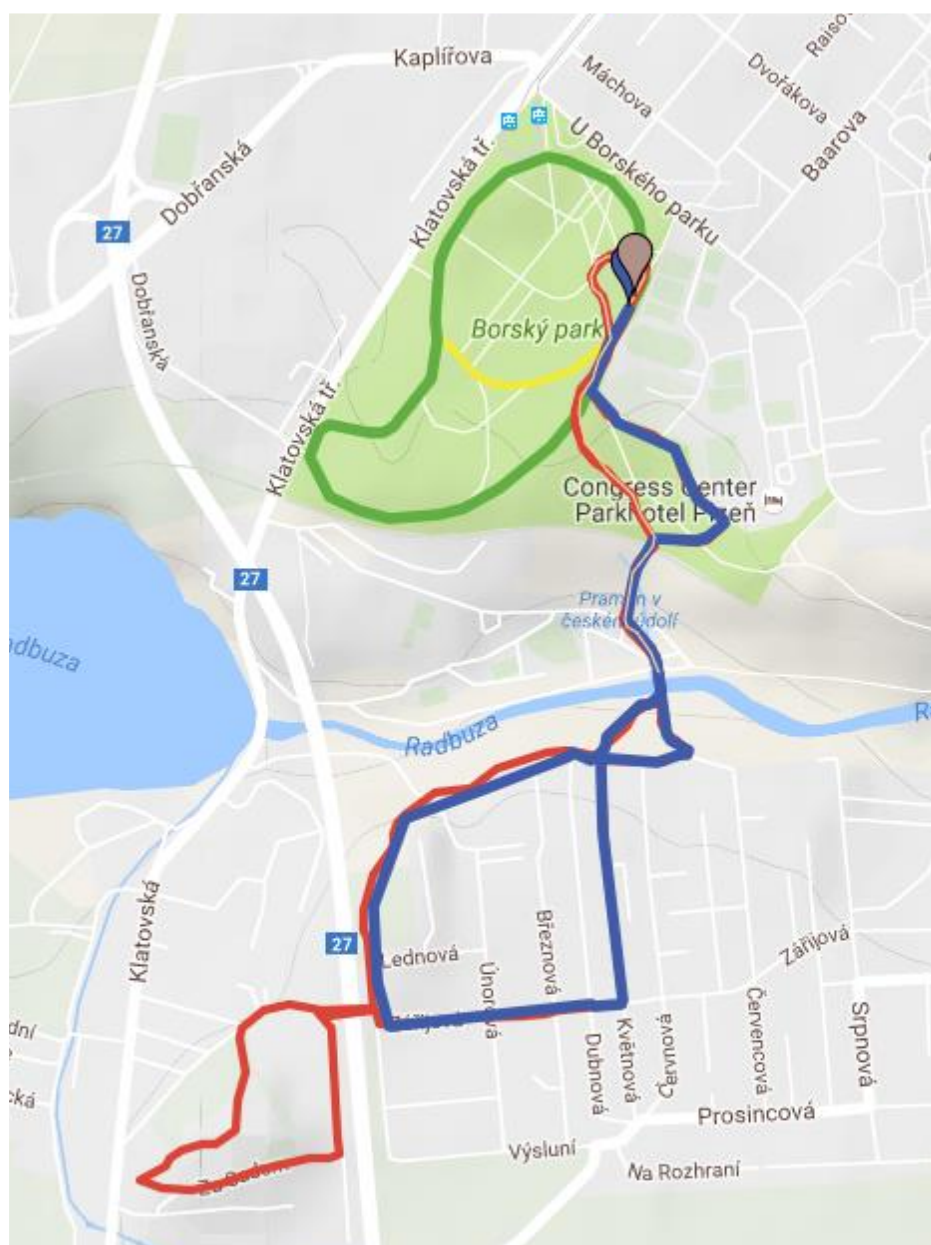

2018	Jiří Bouchal	USK CS Plzeň	16:45,0
XLIX	Petra Šmákalová	SG Sokol Petřín	14:04,0
2019	Vlastimil Šroubek	AK Škoda Plzeň	16:23,9
L	Petra Šmákalová	SG Sokol Petřín	14:00,5
2020	Nekonalo se kvůli Covidu		
LI			
2021	Martin Kočandrlé	Sport Club Plzeň	16:39,0
LII	Petra Šmákalová	SG Sokol Petřín	14:08,0

Mapka tratí