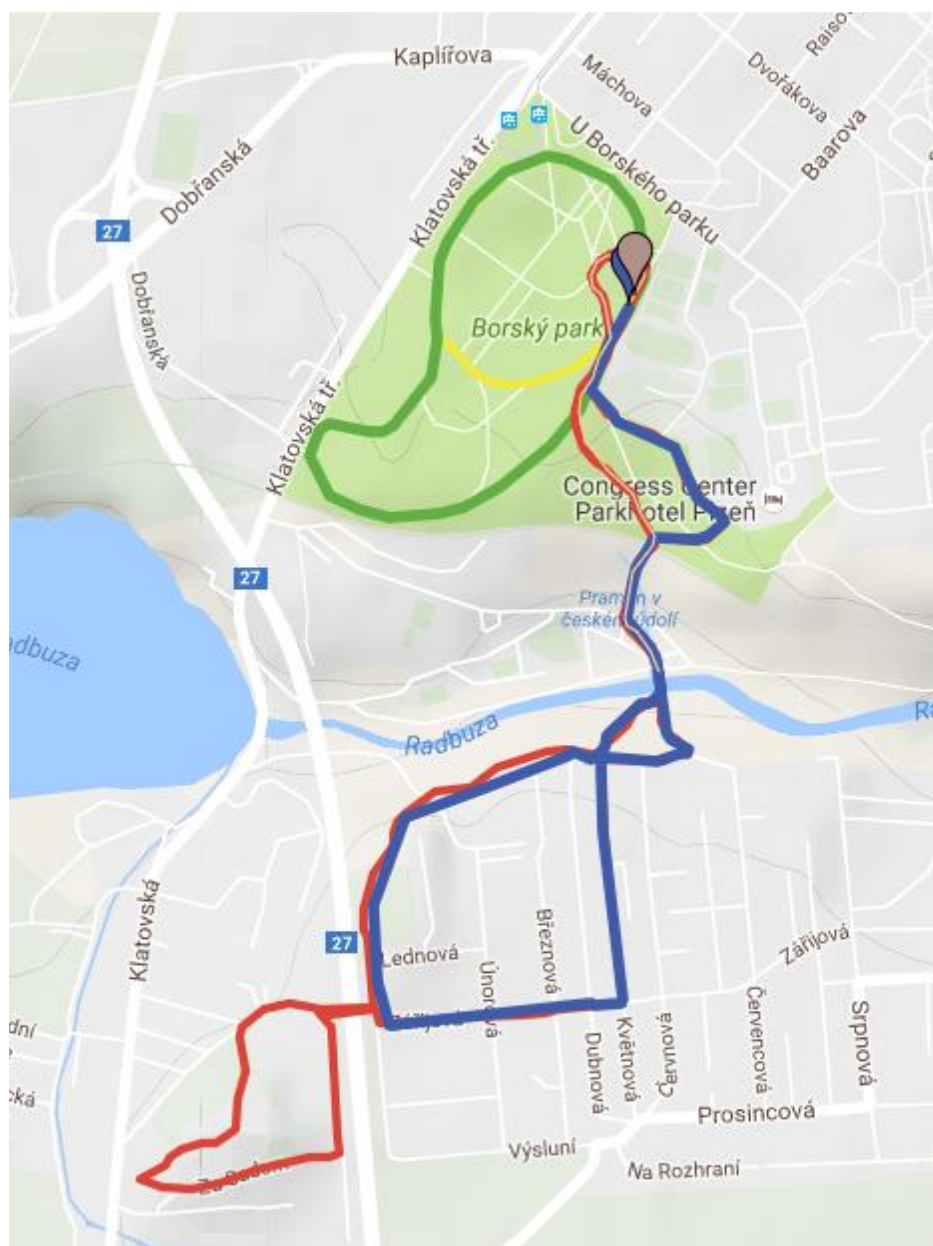

Mapka tratí