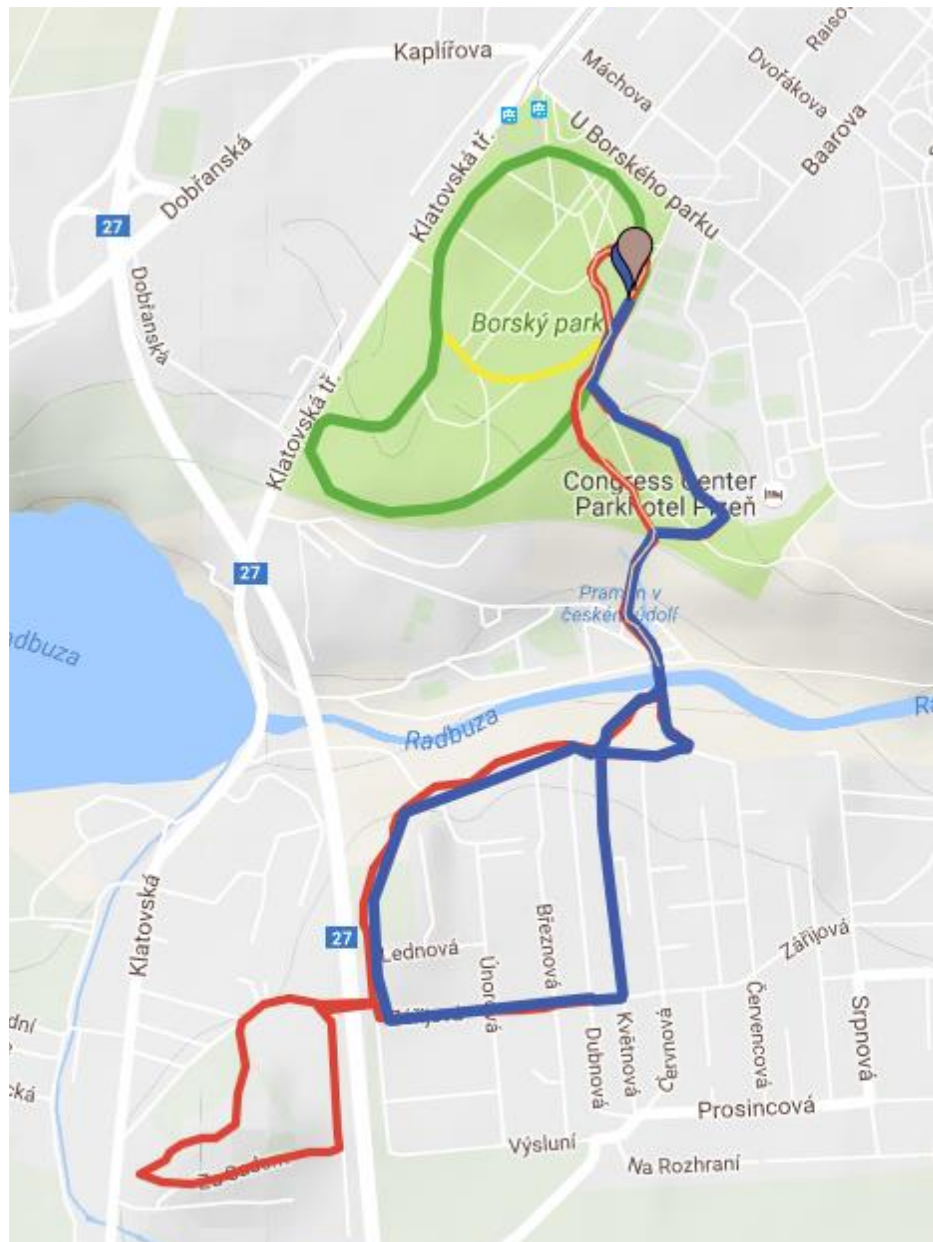

Mapka tratí